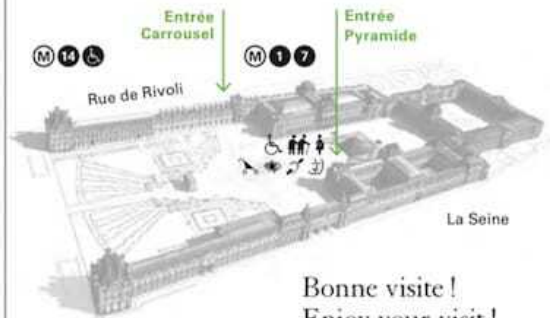

Any breach of these terms and conditions may result in the ticket becoming invalid and the ticket holder being refused access to the museum.

DO NOT PURCHASE A TICKET FROM AN UNOFFICIAL SOURCE AS IT WILL NOT BE ACCEPTED AT THE MUSEUM ENTRANCE.

Tickets are nominative, encoded, non-transferable and valid for single entry only for the activity indicated.

Tickets may not be resold. ANY EXIT IS FINAL.

CONDICIONES DE USO

El uso de esta entrada implica la aceptación de las condiciones generales de venta disponibles en ticketlouvre.fr.

En caso de incumplimiento, dicha entrada dejará de ser válida y se podrá denegar el acceso al museo.

NO COMPRE ENTRADAS A DESCONOCIDOS, YA QUE NO SE ACEPTARÁN.

Se prohíbe su reventa. UNA VEZ SE HAYA SALIDO, NO SE PODRÁ VOLVER A ENTRAR.

使用条款和条件

使用此票即为接受 ticketlouvre.fr 网站所载销售条款和条件。

任何违反这些条款和条件的行为都可能导致门票无效,持票者将被谢绝入内,请勿从非官方渠道购买门票,本馆检票口不接受此类门票。

此票为编码记名门票,不可转让,且仅可使用一次,出馆便自动作废。

严禁将门票转售他人。

VENIR AU MUSÉE GETTING HERE

Palais-Royal / Musée du Louvre

Pyramides

N° 21, 24, 27, 39,
48, 68, 69, 72, 81, 95

CONTACT

+33 (0)1 40 20 53 17
www.louvre.fr

ENTRÉES DU MUSÉE ENTRANCES

Visiteurs avec réservation
Visitors with a reservation
Entrées Carrousel ou Pyramide

Entrée Pyramide

HORAIRES OPENING HOURS

Informations sur :
louvre.fr/visiter/informations-coronavirus-covid-19

Évacuation des salles : 30 min
avant la fermeture.

Clearing of rooms: 30 minutes
before closing.

Bonne visite!
Enjoy your visit!