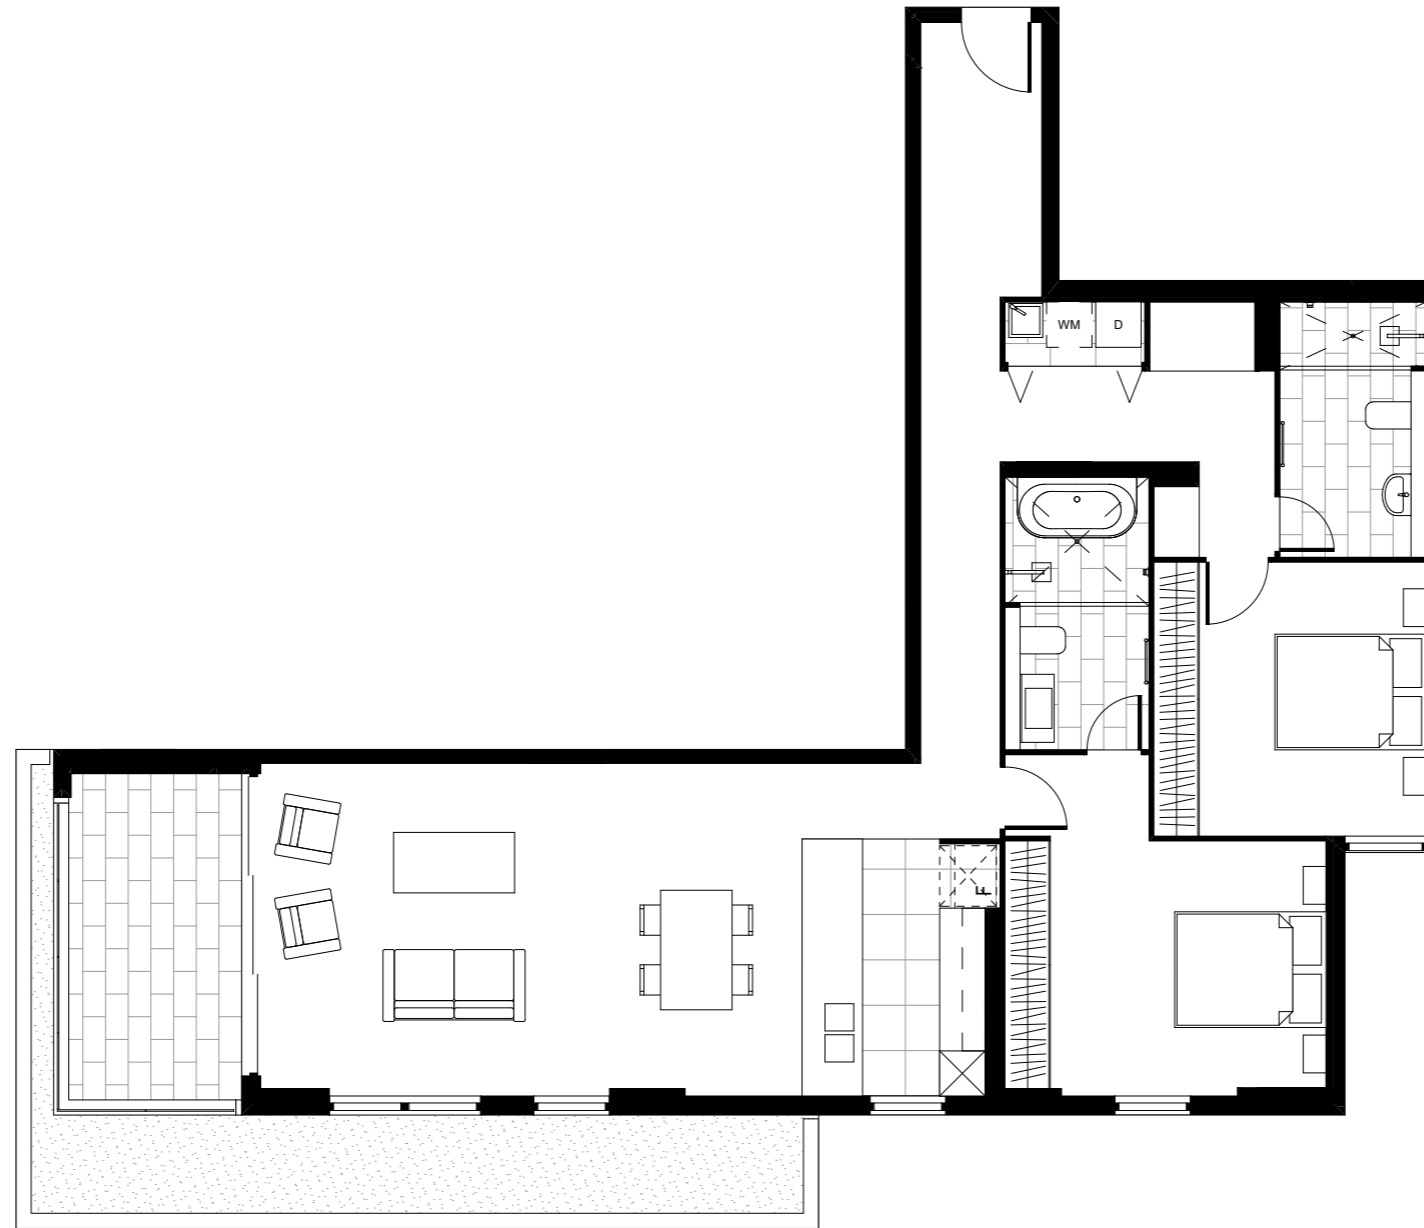

OCEAN PARADE

2 BEDROOM
401

LIVING AREA	106.4
BALCONY	11.2
	117.6 m ²